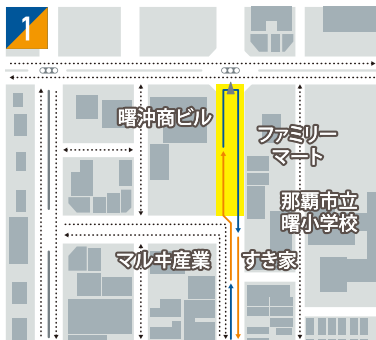

スプリント・ディスタンス SPRINT DISTANCE

● ● スイム Swim 0.75Km

● ● バイク Bike 17Km

● ● ラン Run 3.5Km

オリンピック・ディスタンス OLYMPIC DISTANCE

● ● スイム Swim 1.5Km

● ● バイク Bike 40Km

● ● ラン Run 10Km

詳細地図(交通規制)

■ 全面交通規制区間 ◀...▶ 車両導線(迂回導線)

- 1** 若狭交差点～泊大橋～曙交差点
(片側通行可)
6時頃～11時15分頃
- 2** 若狭交差点～久米郵便局前交差点
(迂回をお願いします)
6時頃～11時15分頃
- 3** 若狭交差点～明治橋
(一部片側一車線のみ規制)
7時頃～12時30分頃

スケジュール

6.16 SAT [大会前日] 会場：うみそら公園

- 12:00 受付開始/バイク・ヘルメットチェック等
- 12:30 競技説明会 ①
- 14:30 競技説明会 ②
- 15:30 競技説明会 ③
- 17:00 前夜祭 豪華プレゼント抽選会もあり!