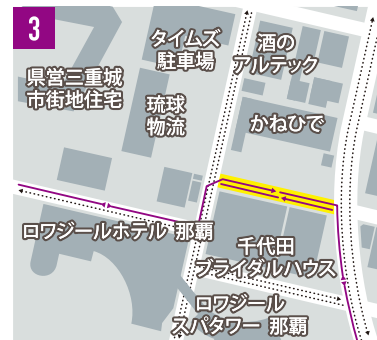

スプリント・ディスタンス SPRINT DISTANCE

● ● スイム Swim 0.75Km

● ● バイク Bike 17Km

● ● ラン Run 3.5Km

オリンピック・ディスタンス OLYMPIC DISTANCE

● ● スイム Swim 1.5Km

● ● バイク Bike 40Km

● ● ラン Run 10Km

詳細地図(交通規制)

■ 全面交通規制区間 ◀...▶ 車両導線(迂回導線)

- 1** 若狭交差点～泊大橋～曙交差点
(片側通行可)
6時頃～11時15分頃
- 2** 若狭交差点～久米郵便局前交差点
(迂回をお願いします)
6時頃～11時15分頃
- 3** 若狭交差点～明治橋
(一部片側一車線のみ規制)
7時頃～12時30分頃

スケジュール

6.16 SAT [大会前日] 会場：うみそら公園

- 12:00 受付開始/バイク・ヘルメットチェック等
- 12:30 競技説明会 ①
- 14:30 競技説明会 ②
- 15:30 競技説明会 ③
- 17:00 前夜祭 豪華プレゼント抽選会もあり!

[前夜祭] 会場：ロワジュールホテル 那覇
ベイビュールーム「龍宮」(3F)

参加費：1名4,000円(税込)
 同伴する小学生以下2名まで無料。
 3人目以降と中学生以上は4,000円(税込)
 ※大会前日につきノンアルコールです。
 スペシャルゲスト：
 田山寛豪さん(オリンピック4回出場)
 MC：SPORTS MC DJ ALEE

6.17 SUN [大会当日] 会場：波の上ビーチ

- 06:00 スイムチェック
- 07:00 スイムスタート(スプリント・ディスタンス)
- 08:10 スイムスタート(オリンピック・ディスタンス)
- 12:30頃 表彰式(予定)