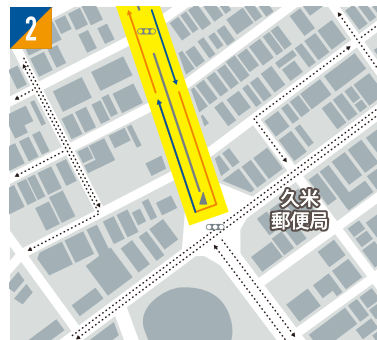

スプリント・ディスタンス SPRINT DISTANCE

● ● スイム Swim 0.75Km

● ● バイク Bike 17Km

● ● ラン Run 3.5Km

オリンピック・ディスタンス OLYMPIC DISTANCE

● ● スイム Swim 1.5Km

● ● バイク Bike 40Km

● ● ラン Run 10Km

詳細地図(交通規制)

■ 全面交通規制区間 ◀...▶ 車両導線(迂回導線)

- 1** 若狭交差点～泊大橋～曙交差点
(片側通行可)
6時頃～11時15分頃
- 2** 若狭交差点～久米郵便局前交差点
(迂回をお願いします)
6時頃～11時15分頃
- 3** 若狭交差点～明治橋
(一部片側一車線のみ規制)
7時頃～12時30分頃

スケジュール

6.16 SAT [大会前日] 会場：うみそら公園

- 12:00 受付開始/バイク・ヘルメットチェック等
- 12:30 競技説明会 ①
- 14:30 競技説明会 ②
- 15:30 競技説明会 ③
- 17:00 前夜祭 豪華プレゼント抽選会もあり!